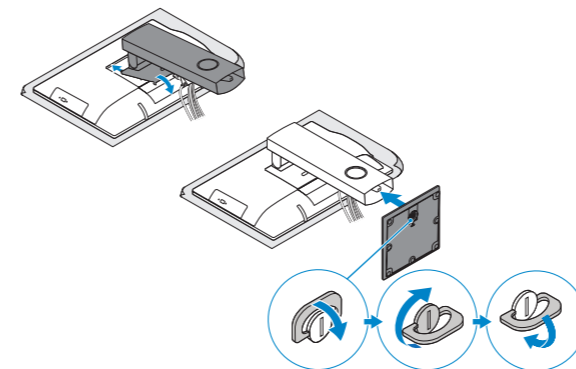

CATATAN: Mengamankan penutup kabel dengan menggunakan sekrup Torx merupakan tindakan opsional.

ملاحظة: تنصيب غطاء الكبل باستخدام مسمار Torx التورني اختياري.

4 Set up the stand (HAS or Easel)

Siapkan penyangga (HAS atau Penyangga Segitiga)

(Easel أو HAS) إعداد الحامل

Easel stand

Penyangga segitiga

حامل الإسناد

Height adjustable stand (HAS)

Penyangga dengan ketinggian yang dapat disesuaikan (HAS)

حامل يمكن ضبط ارتفاعه (HAS)

5 Press the power button