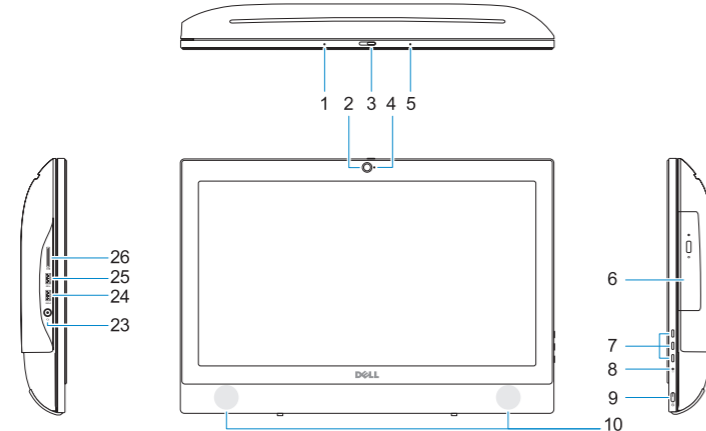

ملاحظة: في حالة اتصالك بشبكة لاسلكية مؤمنة، أدخل كلمة المرور لوصول الشبكة اللاسلكية عند مطالبتك.

Protect your computer

Lindungi komputer Anda

حماية الكمبيوتر

Features

تأزيه | Fitur

1. Microphone
2. Camera (optional)
3. Camera privacy latch (optional)
4. Camera status light (optional)
5. Microphone
6. Optical drive (optional)
7. On screen display (OSD) buttons
8. Hard drive activity light
9. Power button and power status light
10. Stereo speakers
11. USB 2.0 ports
12. USB 3.0 ports
13. Network port
14. DisplayPort
15. Power connector port
16. VGA port (optional)
17. Serial port (optional)
18. Cable cover
19. Stand
20. Cable routing slot
21. Service tag label
22. Security cable slot
23. Headset port
24. USB 3.0 port with PowerShare
25. USB 3.0 port
26. SD Card reader

1. Mikrofon
2. Kamera (opsional)
3. Kait privasi kamera (opsional)
4. Lampu status kamera (opsional)
5. Mikrofon
6. Drive optik (opsional)
7. Tombol tampilan di layar (OSD)
8. Lampu aktivitas hard disk
9. Tombol daya dan lampu status daya
10. Speaker stereo
11. Port USB 2.0
12. Port USB 3.0
13. Port jaringan
14. DisplayPort
15. Port konektor daya
16. Port VGA (opsional)
17. Port serial (opsional)
18. Penutup kabel
19. Penyangga
20. Slot perutean kabel
21. Label tag servis
22. Slot kabel keamanan
23. Port headset
24. Port USB 3.0 dengan PowerShare
25. Port USB 3.0
26. Pembaca Kartu SD

Tilt

لإمام | Miring

Height adjustable stand

Penyangga dengan ketinggian yang dapat disesuaikan

حامل يمكن ضبط ارتفاعه

Easel stand

Penyangga segitiga

حامل الإسناد