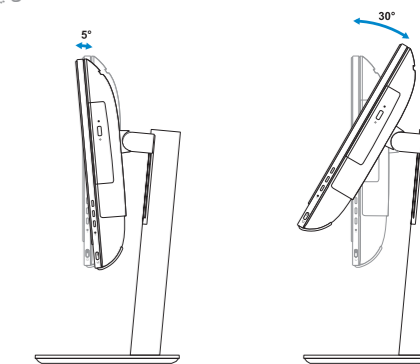

1. Mikrofon
2. Kamera (opsional)
3. Kait privasi kamera (opsional)
4. Lampu status kamera (opsional)
5. Mikrofon
6. Drive optik (opsional)
7. Tombol tampilan di layar (OSD)
8. Lampu aktivitas hard disk
9. Tombol daya dan lampu status daya
10. Speaker stereo
11. Port USB 2.0
12. Port USB 3.0
13. Port jaringan
14. DisplayPort
15. Port konektor daya
16. Port VGA (opsional)
17. Port serial (opsional)
18. Penutup kabel
19. Penyangga
20. Slot perutean kabel
21. Label tag servis
22. Slot kabel keamanan
23. Port headset
24. Port USB 3.0 dengan PowerShare
25. Port USB 3.0
26. Pembaca Kartu SD

- .16 منفذ VGA (اختياري)
- .17 منفذ تسلسلي (اختياري)
- .18 غطاء الكابل
- .19 الحامل
- .20 فتحة توجيه الكابل
- .21 ملصق علامة الخدمة
- .22 فتحة كابل الأمان
- .23 منفذ سماعة الرأس
- .24 منفذ USB 3.0 مزود بـ PowerShare
- .25 منفذ USB 3.0
- .26 قارئ بطاقة SD
- .1 الميكروفون
- .2 الكاميرا (اختيارية)
- .3 مزلاج خصوصية الكاميرا (اختياري)
- .4 مصباح حالة الكاميرا (اختياري)
- .5 الميكروفون
- .6 محرك أقراص صوتية (اختياري)
- .7 أزرار العرض على الشاشة (OSD)
- .8 مصباح نشاط محرك الأقراص الثابتة
- .9 زر التشغيل ومصباح حالة التيار
- .10 مكبرات صوت استريو
- .11 منفذان USB 2.0
- .12 منفذان USB 3.0
- .13 منفذ الشبكة
- .14 منفذ DisplayPort
- .15 منفذ موصل التيار

Tilt

لإمام | Miring

Height adjustable stand

Penyangga dengan ketinggian yang dapat disesuaikan

حامل يمكن ضبط ارتفاعه

Easel stand

Penyangga segitiga

حامل الإسناد