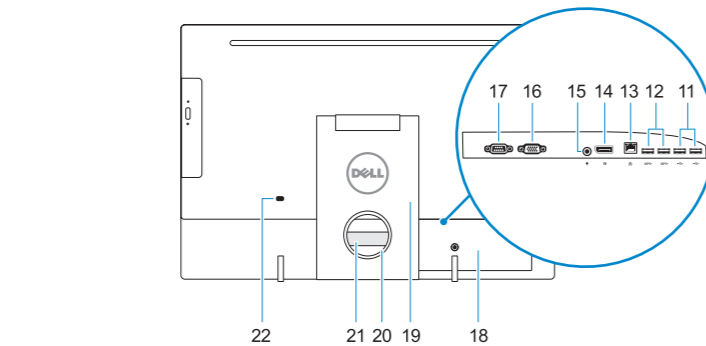

ملاحظة: في حالة اتصالك بشبكة لاسلكية مؤمنة، أدخل كلمة المرور لوصول الشبكة اللاسلكية عند مطالبتك.

Protect your computer

Lindungi komputer Anda

حماية الكمبيوتر

Features

تأزيه | Fitur

1. Microphone
2. Camera (optional)
3. Camera privacy latch (optional)
4. Camera status light (optional)
5. Microphone
6. Optical drive (optional)
7. On screen display (OSD) buttons
8. Hard drive activity light
9. Power button and power status light
10. Stereo speakers
11. USB 2.0 ports
12. USB 3.0 ports
13. Network port
14. DisplayPort
15. Power connector port
16. VGA port (optional)
17. Serial port (optional)
18. Cable cover
19. Stand
20. Cable routing slot
21. Service tag label
22. Security cable slot
23. Headset port
24. USB 3.0 port with PowerShare
25. USB 3.0 port
26. SD Card reader